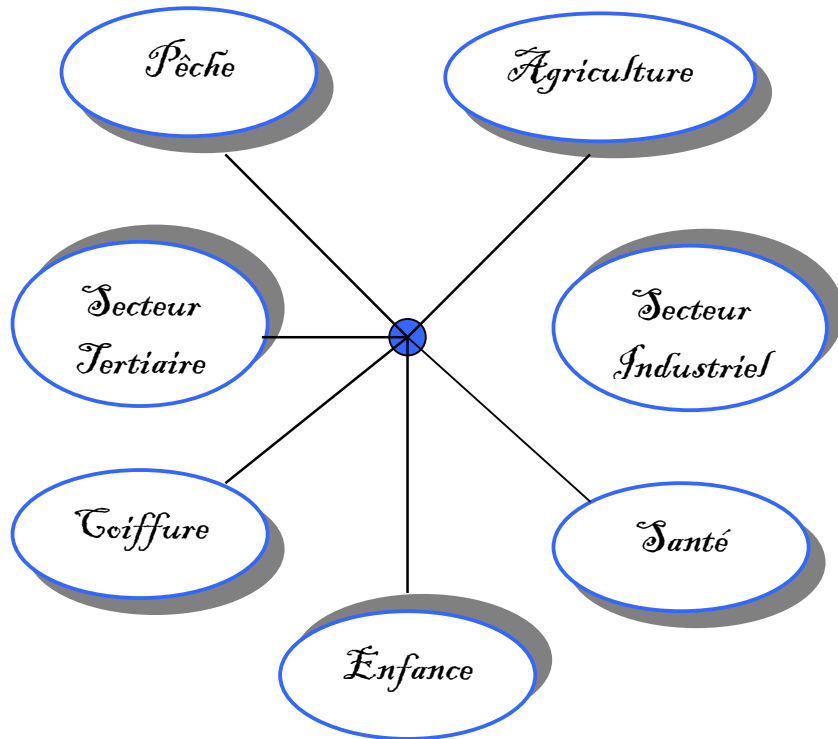

APRES LA 3ème D.P. (Découverte Professionnelle)

A l'issue de cette classe, les élèves pourront choisir :

- une entrée en 2nde professionnelle pour obtenir un BEP en 2 ans,
- un apprentissage pour obtenir un CAP ou un BEP en 2 ans.

OBJECTIFS

Cette classe permettra à chaque jeune :

- de préparer une orientation vers une 2nde professionnelle ou vers l'apprentissage en mettant en valeur les compétences de chacun,
- d'élaborer un projet professionnel,
- de préparer le Brevet.

PUBLIC ACCUEILLI

Cette classe est proposée aux élèves de Collège ayant suivi le cycle central (sortant de 4^{ème}).

Une pédagogie de projet...

Des visites et des stages dans des entreprises de tous les domaines...